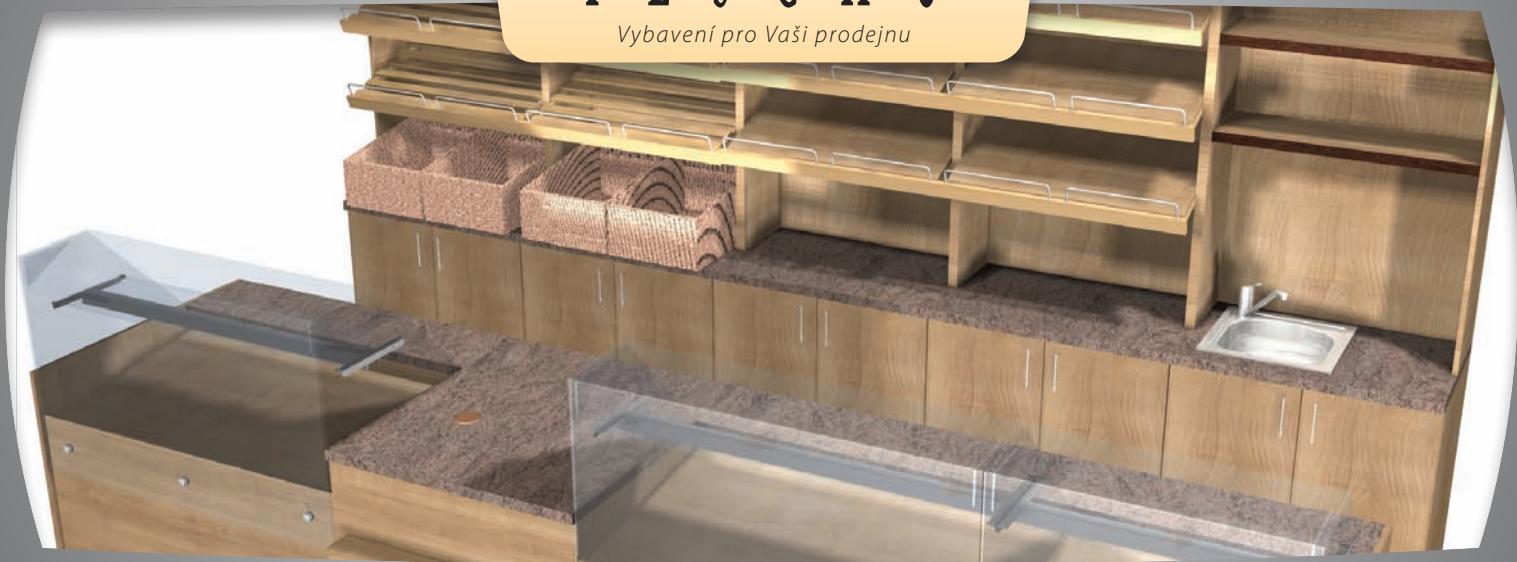

F E S C H U

Vybavení pro Vaši prodejnu

VYBAVENÍ NA ZKOUŠKU

Připravili jsme pro Vás novou řadu vybavení prodejny určenou pro investory, kteří potřebují minimalizovat náklady na pořízení nového obchodu z důvodu nejistoty, zda prodejna na vybraném místě bude fungovat nebo jsou v oboru prodeje potravin „začátečníky“ a nejsou si jistí, zda v oboru uspějí.

Interiérové prvky VYBAVENÍ NA ZKOUŠKU se vyznačují dvěma základními vlastnostmi – jednoduchostí a nízkou pořizovací cenou. Z dostupných modulů lze snadno sestavit interiér, ve kterém nebude chybět nic z toho, co do moderního obchodu patří. Vybavení prodejny i přes nízké pořizovací náklady splní i ty nejnáročnější provozní požadavky a poskytne Vám to nejlepší pro dokonalou prezentaci Vašeho zboží.

Základním konstrukčním materiálem interiérového zařízení VYBAVENÍ NA ZKOUŠKU je laminátová dřevotříska (LTD), dostupná v 6-ti dekorech dřeva. Vybrat si můžete od světlého Javoru až po tmavě hnědý Calvados. K ohranění LTD desek jsou vždy použity ABS hrany 22 x 2 mm.