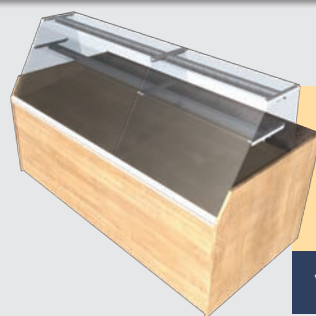

Pracovní plochy pultů a zápultí vyrábíme z postformingových pracovních desek ve 4 dekorech kamene nebo dřevěném dekorech v provedení Třešeň.

Hliníkové osvětlovací profily jsou osazeny zářivkovými trubicemi BÄRO pro osvětlení pečiva, cukrovinek a lahůdek.

VYBAVENÍ NA ZKOUŠKU

Standardní provedení:
Délka: 1286, 1686, 2086 mm

Na přání:
Police ve spodní skříňce
Osvětlení

Vitrína - šikmé sklo

Standardní provedení:
Výklopné sklo
Délka: 1286, 1686, 2086 mm

Na přání:
Police ve spodní skříňce
Osvětlení

Vitrína - čímké sklo výklopné

Standardní provedení:
Délka: 1286, 1686, 2086 mm

Na přání:
Police ve spodní skříňce
Osvětlení

Vitrína - rovné sklo

Standardní provedení:
Délka: 1286, 1686, 2086 mm

Na přání:
Police ve spodní skříňce
Osvětlení

Vitrína - rovné sklo, s policí

Standardní provedení:
Délka: 450, 900 mm

Na přání:
Odkládací police
Police ve spodní skříňce
Zásuvka ve spodní skříňce

Pokladní pult

Standardní provedení:
Délka: 1000 mm

Pokladní pult rohový