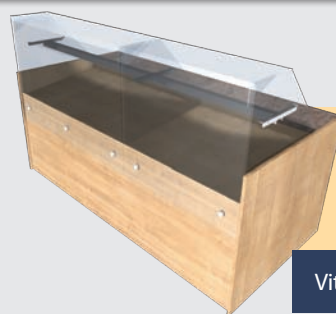

Pracovní plochy pultů a zápultí vyrábíme z postformingových pracovních desek ve 4 dekorech kamene nebo dřevěném dekorech v provedení Třešeň.

Hliníkové osvětlovací profily jsou osazeny zářivkovými trubicemi BÄRO pro osvětlení pečiva, cukrovinek a lahůdek.

VYBAVENÍ NA ZKOUŠKU

Standardní provedení:
Délka: 1286, 1686, 2086 mm

Na přání:
Police ve spodní skříňce
Osvětlení

Vitrína - šikmé sklo

Standardní provedení:
Výklopné sklo
Délka: 1286, 1686, 2086 mm

Na přání:
Police ve spodní skříňce
Osvětlení

Vitrína - čímké sklo výklopné

Standardní provedení:
Délka: 1286, 1686, 2086 mm

Na přání:
Police ve spodní skříňce
Osvětlení

Vitrína - rovné sklo

Standardní provedení:
Délka: 1286, 1686, 2086 mm

Na přání:
Police ve spodní skříňce
Osvětlení

Vitrína - rovné sklo, s policí

Standardní provedení:
Délka: 450, 900 mm

Na přání:
Odkládací police
Police ve spodní skříňce
Zásuvka ve spodní skříňce

Pokladní pult

Standardní provedení:
Délka: 1000 mm

Pokladní pult rohový