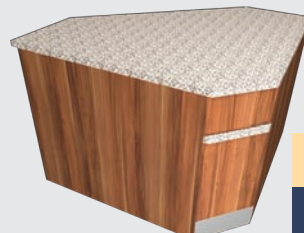

Standardní provedení:
Osvětlení
Výklopné sklo
Délka: 920, 1330 mm

Na přání:
Oběhová chladicí vložka Bistro
Nerezová pojezdová dráha

Vitrína Standard - oblé sklo

Na přání:
Pojezdová dráha

Rohový pult vnější

Na přání:
Pojezdová dráha

Rohový pult vnější 45°

Na přání:
Pojezdová dráha

Rohový pult vnitřní

Standardní provedení:
hliníkové rošty pro pečivo
s osvětlením a cenovkou
Délka 900 mm

Na přání:
Zadní zaslepovací blenda
Vrchní blenda ke stropu
Logo firmy
Masivní pečivové rošty