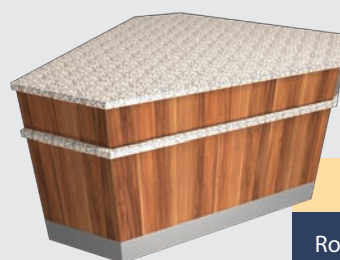

Pro přizpůsobení a originalitu zařízení lze volit z množství doplňků, variant provedení čelní masky prodejního pultu či barevného řešení.

Základním konstrukčním materiálem je laminátová dřevotříška (LTD) tloušťky 18 mm. K ohranění LTD desek vždy využíváme plastové ABS hrany 22 x 2 mm. Pracovní plochy vyrábíme z postformingových pracovních desek nebo na přání z umakartované MDF. Konstrukci zasklení prodejních vitrín sestavujeme z eloxovaných hliníkových profilů. Všechny spoje na pracovních a výstavních plochách jsou z výroby

Vitrína Tesera - šikmá plocha

Standardní provedení:
Osvětlení
Délka: 820, 1000, 1410, 1820 mm

Na přání:
Oběhová chladicí vložka Bistro
Nerezová pojezdová dráha
Úprava pro chlazené vany GN

Vitrína Tesera - rovná plocha

Standardní provedení:
Osvětlení
Výklopné sklo
Délka: 920, 1330 mm

Na přání:
Oběhová chladicí vložka Bistro
Nerezová pojezdová dráha

Vitrína Standard - oblé sklo

Na přání:
Pojezdová dráha

Rohový pult vnější