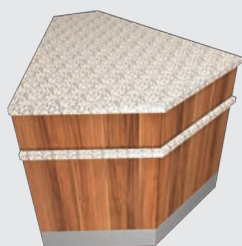

Pro přizpůsobení a originalitu zařízení lze volit z množství doplňků, variant provedení čelní masky prodejního pultu či barevného řešení.

Základním konstrukčním materiálem je laminátová dřevotříška (LTD) tloušťky 18 mm. K ohranění LTD desek vždy využíváme plastové ABS hrany 22 x 2 mm. Pracovní plochy vyrábíme z postformingových pracovních desek nebo na přání z umakartované MDF. Konstrukci zasklení prodejních vitrín sestavujeme z eloxovaných hliníkových profilů. Všechny spoje na pracovních a výstavních plochách jsou z výroby

Standardní provedení:
Osvětlení
Výklopné sklo
Délka: 920, 1330 mm

Na přání:
Oběhová chladicí vložka Bistro
Nerezová pojezdová dráha

Vitrína Standard - oblé sklo

Na přání:
Pojezdová dráha

Rohový pult vnější

Na přání:
Pojezdová dráha

Rohový pult vnější 45°

Na přání:
Pojezdová dráha

Rohový pult vnitřní

Standardní provedení:
hliníkové rošty pro pečivo
s osvětlením a cenovkou
Délka 900 mm

Na přání:
Zadní zaslepovací blenda
Vrchní blenda ke stropu
Logo firmy
Masivní pečivové rošty